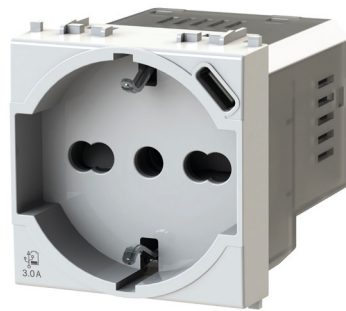

4b OX **4b USBP40 3.0**

VOCI DI CAPITOLATO

Prese di corrente multistandard 250V~ e USB C

SERIE U

| Codice | Immagine | Descrizione |
|-----------------|----------|---|
| 4B.AM.P40.USB | | P40 compatibile con Bticino® Matix™; 1 schuko o una bipasso; 2 moduli 2p+T 16A 250V ac; 2P+T 10/16A 250V con integrato un alimentatore USB 3.0A input 250V ac 50/60 Hz output 5V - 3 Ampere dotato di connettore di tipo C, di colore bianca |
| 4B.KG.P40.USB | | P40 compatibile con Bticino® LivingNow™; 1 schuko o una bipasso; 2 moduli 2p+T 16A 250V ac; 2P+T 10/16A 250V con integrato un alimentatore USB 3.0A input 250V ac 50/60 Hz output 5V - 3 Ampere dotato di connettore di tipo C, di colore nero |
| 4B.KM.P40.USB | | P40 compatibile con Bticino® LivingNow™; 1 schuko o una bipasso; 2 moduli 2p+T 16A 250V ac; 2P+T 10/16A 250V con integrato un alimentatore USB 3.0A input 250V ac 50/60 Hz output 5V - 3 Ampere dotato di connettore di tipo C, di colore sabbia |
| 4B.KW.P40.USB | | P40 compatibile con Bticino® LivingNow™; 1 schuko o una bipasso; 2 moduli 2p+T 16A 250V ac; 2P+T 10/16A 250V con integrato un alimentatore USB 3.0A input 250V ac 50/60 Hz output 5V - 3 Ampere dotato di connettore di tipo C, di colore bianco |
| 4B.L.P40.USB | | P40 compatibile con Bticino® LivingLight™; 1 schuko o una bipasso; 2 moduli 2p+T 16A 250V ac; 2P+T 10/16A 250V con integrato un alimentatore USB 3.0A input 250V ac 50/60 Hz output 5V - 3 Ampere dotato di connettore di tipo C, di colore antracite |
| 4B.N.P40.USB | | P40 compatibile con Bticino® LivingLight™; 1 schuko o una bipasso; 2 moduli 2p+T 16A 250V ac; 2P+T 10/16A 250V con integrato un alimentatore USB 3.0A input 250V ac 50/60 Hz output 5V - 3 Ampere dotato di connettore di tipo C, di colore bianco |
| 4B.NT.P40.USB | | P40 compatibile con Bticino® LivingLight™; 1 schuko o una bipasso; 2 moduli 2p+T 16A 250V ac; 2P+T 10/16A 250V con integrato un alimentatore USB 3.0A input 250V ac 50/60 Hz output 5V - 3 Ampere dotato di connettore di tipo C, di colore tech |
| 4B.V14.P40.USB | | P40 compatibile con Vimar® Plana™; 1 schuko o una bipasso; 2 moduli 2p+T 16A 250V ac; 2P+T 10/16A 250V con integrato un alimentatore USB 3.0A input 250V ac 50/60 Hz output 5V - 3 Ampere dotato di connettore di tipo C, di colore bianco |
| 4B.V19.P40.USB | | P40 compatibile con Vimar® Arkè™; 1 schuko o una bipasso; 2 moduli 2p+T 16A 250V ac; 2P+T 10/16A 250V con integrato un alimentatore USB 3.0A input 250V ac 50/60 Hz output 5V - 3 Ampere dotato di connettore di tipo C, di colore grigio |
| 4B.V19B.P40.USB | | P40 compatibile con Vimar® Arkè™; 1 schuko o una bipasso; 2 moduli 2p+T 16A 250V ac; 2P+T 10/16A 250V con integrato un alimentatore USB 3.0A input 250V ac 50/60 Hz output 5V - 3 Ampere dotato di connettore di tipo C, di colore bianco |
| 4B.V19M.P40.USB | | P40 compatibile con Vimar® Arkè™; 1 schuko o una bipasso; 2 moduli 2p+T 16A 250V ac; 2P+T 10/16A 250V con integrato un alimentatore USB 3.0A input 250V ac 50/60 Hz output 5V - 3 Ampere dotato di connettore di tipo C, di colore metal |