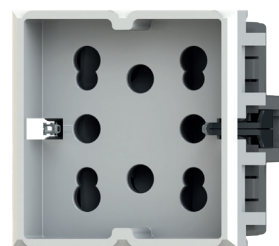

Code	Image	Description
4B.A.H21		Side compatible with Biticino® MatixMagic™; 1 Schuko or 2 Bipasso; 2 modules 2P+E 16A 250V AC; 2x2P+E 10/16A 250V AC ivory
4B.AM.H21		Side compatible with Biticino® Matix™; 1 Schuko or 2 Bipasso sockets; 2 modules 2P+E 16A 250V AC; 2x2P+E 10/16A 250V AC, white
4B.AMR.H21		Side compatible with Biticino® Matix™; 1 Schuko or 2 Bipasso sockets; 2 modules 2P+E 16A 250V AC; 2x2P+E 10/16A 250V AC, red
4B.G10.H21		Side compatible with Gewiss® Chorus™; 1 Schuko or 2 Bipasso sockets; 2 modules 2P+E 16A 250V AC; 2x2P+E 10/16A 250V AC, white
4B.G12.H21		Side compatible with Gewiss® Chorus™; 1 Schuko or 2 Bipasso sockets; 2 modules 2P+E 16A 250V AC; 2x2P+E 10/16A 250V AC
4B.G14.H21		Side compatible with Gewiss® Chorus™; 1 Schuko or 2 Bipasso sockets; 2 modules 2P+E 16A 250V AC; 2x2P+E 10/16A 250V AC
4B.G20.H21		Side compatible with Gewiss® System™; 1 Schuko or 2 Bipasso sockets; 2 modules 2P+E 16A 250V AC; 2x2P+E 10/16A 250V AC, colour
4B.G20R.H21		Side compatible with Gewiss® System™; 1 Schuko or 2 Bipasso sockets; 2 modules 2P+E 16A 250V AC; 2x2P+E 10/16A 250V AC, colour
4B.L.H21		Side compatible with Biticino® LivingLight™; 1 Schuko or 2 Bipasso sockets; 2 modules 2P+E 16A 250V AC; 2x2P+E 10/16A 250V AC, colour
4B.LR.H21		Side compatible with Biticino® LivingLight™; 1 Schuko or 2 Bipasso sockets; 2 modules 2P+E 16A 250V AC; 2x2P+E 10/16A 250V AC, colour
4B.N.H21		Side compatible with Biticino® LivingLight™; 1 Schuko or 2 Bipasso sockets; 2 modules 2P+E 16A 250V AC; 2x2P+E 10/16A 250V AC, colour